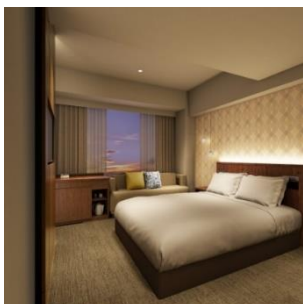

ホテル名	所在地	開業予定日	予約開始日
和光市東武ホテル	埼玉県和光市	2020年6月11日(木)	2019年11月25日(月)
川越東武ホテル	埼玉県川越市	2020年6月29日(月)	2019年12月16日(月)

これらのホテルでは、客室内に寛げるベンチソファや広々としたデスクを設置し、ゆとりあるビジネス利用に対応するほか、複数人でお泊りのレジャーのお客さまにもご利用いただけるよう浴室・洗面・トイレが分離された部屋を用意するなど、幅広いゲストのニーズに対応できる客室を揃えます。また、東武グループのホテルで初めて客室内に照明や空調などを手元で制御できるタブレット端末を用意するほか、自動チェックイン機を設置するなど、快適にお過ごしいただくためのスマートなオペレーションもご用意します。

△客室(イメージ)

△フロント(イメージ)