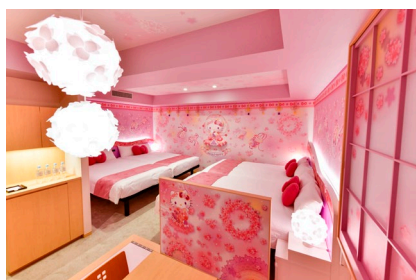

ハローキティ ルーム

東京都23区唯一となる、浅草東武ホテル完全オリジナルデザインのハローキティ ルーム。日本を代表する花の桜が舞い散る「桜天女」と浅草らしい和の雰囲気を取り込んだ「和モダン」の2タイプです。

室数	6室 (各3室ずつ)
広さ	35.7㎡
定員	4名
ベッド	120cm×203cm (4台)

洗い場付バスルーム/洗面台・トイレ独立

© 2021 SANRIO CO., LTD. APPROVAL NO. L621469